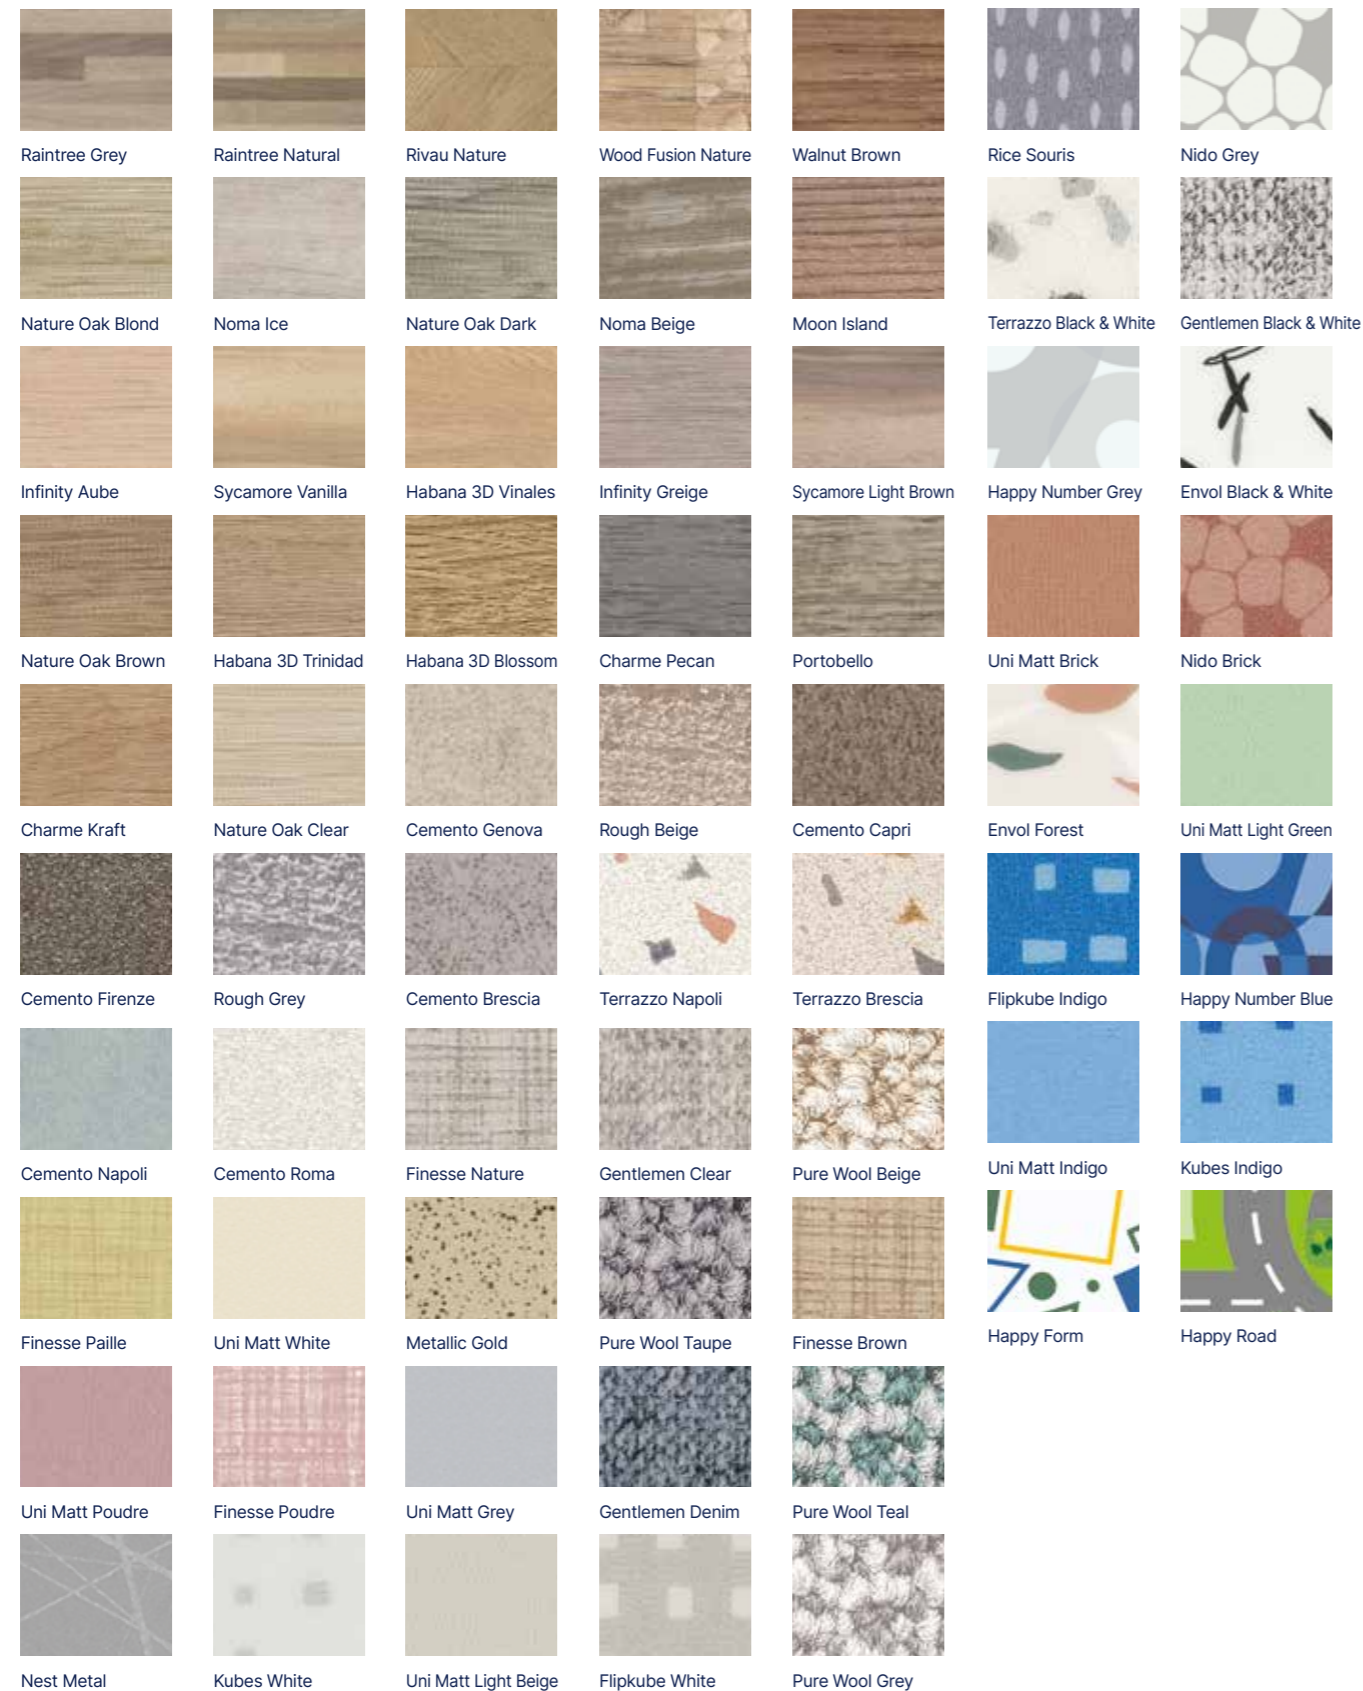

Envol Forest / Uni Matt Dark Green

Flipkube Indigo / Kubes Indigo

Happy Road

Happy Form

Nido Teal / Uni Matt Teal

Happy Number Grey / Uni Matt Light Beige

Taralay Impression palette

Codes	Colours	LRV	NCS	Taralay Impression hop
0543	Cemento Brescia	32,5	4502-Y	○
0524	Cemento Capri	21,8	5010-Y30R	○
1025	Cemento Firenze	22	5005-Y80R	○
0523	Cemento Genova	43,1	3005-Y50R	○
1024	Cemento Napoli	33,8	4502-B	○
1026	Cemento Roma	37,8	3005-Y50R	○
1093	Charme Kraft	26,9	4010-Y30R	○
0723	Charme Pecan	24,3	5502-R	○
1041	Chess Black & White	36,7	1002-Y50R + 8000-N	○
1098	Envol Black & White	44,4	1002-R	○
1099	Envol Forest	48	1505-Y90R	○
1063	Finesse Brown	36	3010-Y50R	○
1064	Finesse Nature	37,6	3502-Y	○
1065	Finesse Paille	44,5	3020-Y	○
1066	Finesse Poudre	40,5	3010-R10B	○
1043	Flipkube Garden	18,6	5030-G10Y	○
1042	Flipkube Indigo	16,7	3050-R80B	○
1044	Flipkube Lagoon	26,7	1565-B	○
1075	Flipkube Purple	16,2	4030-R60B	○
1045	Flipkube White	42,7	3005-Y80R	○
1067	Gentlemen Black & White	34	3502-R	○
0770	Gentlemen Clear	46,2	3002-R	○
1068	Gentlemen Denim	23,2	4502-B	○
1069	Habana 3D Trinidad	24,7	4010-Y50R	○
1070	Habana 3D Vinales	35,5	3010-Y40R	○
1100	Habana 3D Blossom	35,1	3010-Y40R	○
1101	Happy Form	61,3	1502-G50Y	○
1102	Happy Number Blue	24,9	3040-R80B	○
1103	Happy Number Grey	64,9	2500-N	○
0923	Happy Road	56,9	1030-G50Y	○
0720	Infinity Aube	47,9	3010-Y30R	○
0680	Infinity Greige	33,1	4005-Y20R	○
1038	Jungle Copper	32,6	4010-Y50R	○
1039	Jungle Green	23,6	4502-G	○
1040	Jungle Grey	46,9	3000-N	○
1046	Kubes Anis	51,3	1050-G60Y	○
1031	Kubes Carmine	13,1	4040-R	○
1027	Kubes Coral	30,4	2050-Y80R	○
1030	Kubes Fuschia	20,2	2050-R20B	○
1050	Kubes Indigo	30	2040-R80B	○
1047	Kubes Lemon	52,9	1070-Y20R	○
0755	Kubes White	64	1502-Y	○
1048	Metallic Gold	43,1	3005-Y20R	○
1049	Metallic Silver	49,2	3000-N	○
0760	Moon Island	24,8	4010-Y30R	○
1053	Nature Oak Blond	36,8	3005-Y50R	○
1054	Nature Oak Brown	22,9	5010-Y30R	○
1055	Nature Oak Clear	41,2	3005-Y20R	○
1056	Nature Oak Dark	25,5	5005-Y20R	○
1051	Nest Blue	11,8	7010-R70B	○
0745	Nest Metal	29,2	5500-N	○
1052	Nest White	54,8	2502-R	○
1062	Nido Beige	47,6	2005-Y60R	○
1036	Nido Brick	24,1	4020-Y70R	○
1035	Nido Grey	62,1	1502-Y50R	○
1037	Nido Teal	22,5	5010-R90B	○
0519	Noma Beige	28,5	5005-Y20R	○
0373	Noma Ice	52	2002-Y50R	○
0773	Portobello	25,3	5005-Y20R	○
1073	Pure Wool Beige	48,6	3005-Y50R	○
1072	Pure Wool Grey	40	3005-R20B	○
1071	Pure Wool Taupe	25	5005-Y80R	○
1074	Pure Wool Teal	32,3	3502-R	○
1076	Raintree Grey	24,5	5005-Y50R	○
1077	Raintree Natural	31,4	5010-Y50R	○
0736	Rice Champagne	37,5	4010-Y30R	○
0763	Rice Greige	48,5	3005-Y20R	○
0737	Rice Souris	30,1	5000-N	○
1110	Rivau Nature	30	4010-Y30R	○
1057	Riverside	13	6502-R	○
1028	Rough Beige	37,8	3005-Y50R	○
1029	Rough Grey	34,2	4502-R	○
0725	Sycamore Light Brown	25,6	4010-Y30R	○
0727	Sycamore Vanilla	31,1	3020-Y20R	○
1058	Terrazzo Black & White	68	1502-Y50R	○
1059	Terrazzo Brescia	52	2005-Y80R	○
1060	Terrazzo Napoli	63,7	1502-R	○
1090	Uni Matt Brick	23	4020-Y70R	○
1089	Uni Matt Copper	21,3	4030-Y50R	○
1091	Uni Matt Coral	28,4	2050-Y80R	○
1088	Uni Matt Dark Beige	36,8	3005-Y50R	○
1079	Uni Matt Dark Green	14,1	6005-B80G	○
1080	Uni Matt Green	32,6	3030-G30Y	○
0832	Uni Matt Grey	43	3000-N	○
1078	Uni Matt Indigo	34,1	2030-R80B	○
1084	Uni Matt Jungle Grey	29	4502-R	○
1081	Uni Matt Lagoon	38,6	1050-B	○
1092	Uni Matt Light Beige	48,2	2502-Y	○
1082	Uni Matt Light Green	46,9	3010-G30Y	○
1083	Uni Matt Navy	9,1	7010-R70B	○
1086	Uni Matt Powder	29,9	3020-R20B	○
1085	Uni Matt Teal	17,7	5010-R90B	○
0848	Uni Matt White	64,3	1505-Y20R	○
1087	Uni Matt Yellow	53,7	1060-Y10R	○
1314	Walnut Brown	15,8	6020-Y40R	○
1104	Wood Fusion Nature	28,1	4010-Y50R	○